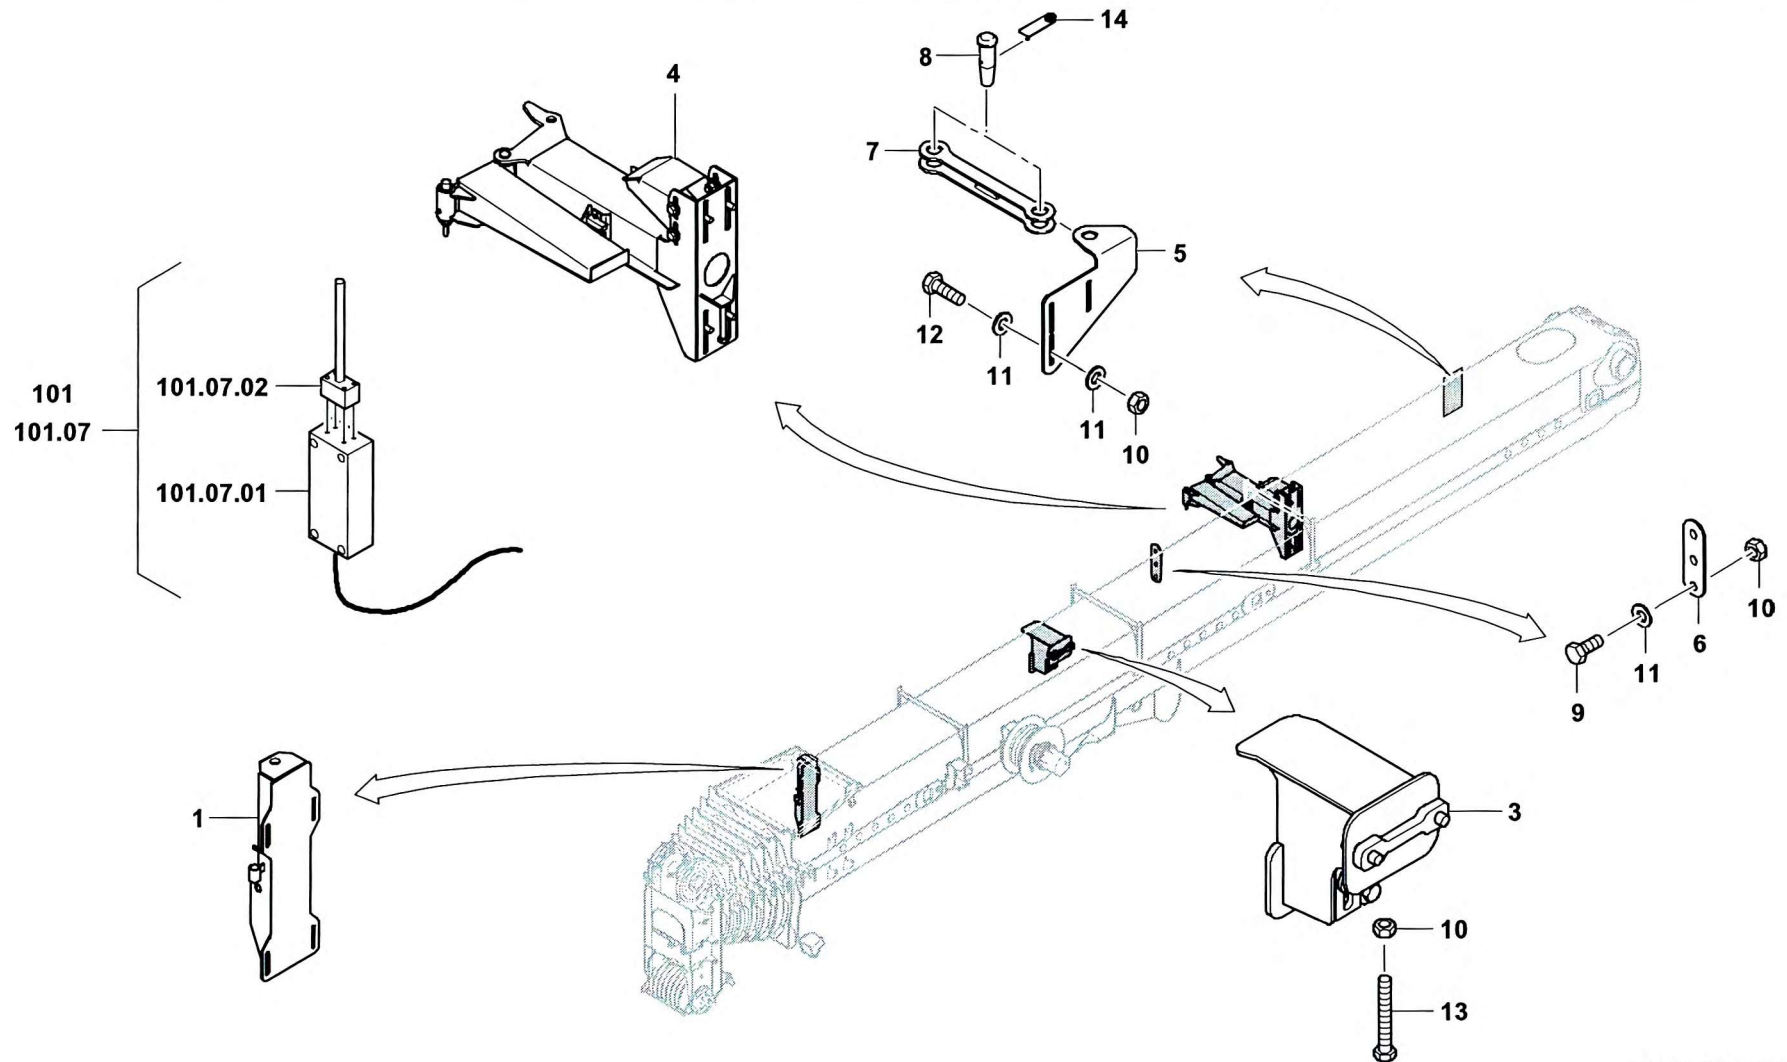

GROVE

KLAPPSPITZE 10 M, ANBAUTEILE
 SWING-AWAY JIB 10 M, MOUNTING PARTS

BILDTADEL
 PICTORIAL DISPLAY

01.08

3166496-ETL #

1/1

GMK 5095
BE 710
G 173

3166496-0-BL01-0108-4100